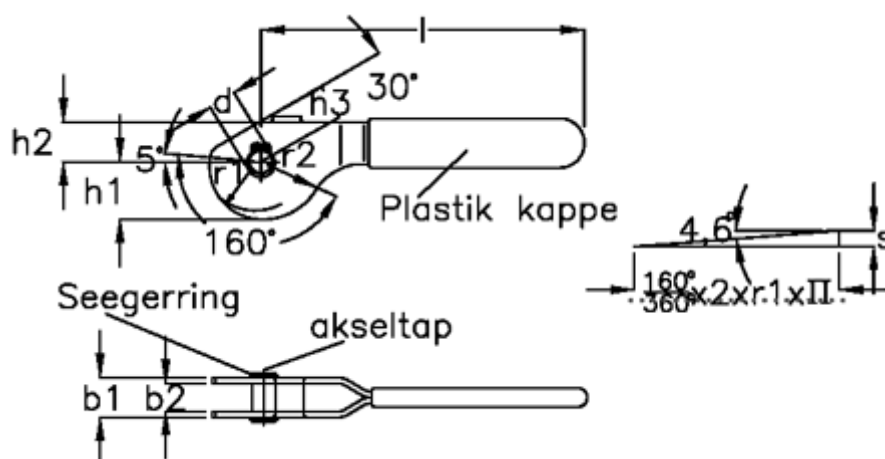

Varenummer: 20560046
 Beskrivelse: E+G Håndtag spiralexcenter
 GN 917-12-20

Mål

$B1 = 20$	$r2 = 34.29$
$B2 = 14$	$r2-h3 = 16.29$
$d = 12$	$s = 6.29$
$H1 = 31.81$	
$H2 = 21$	
$H3 = 18$	
$L = 157$	
$r1 = 28.0$	